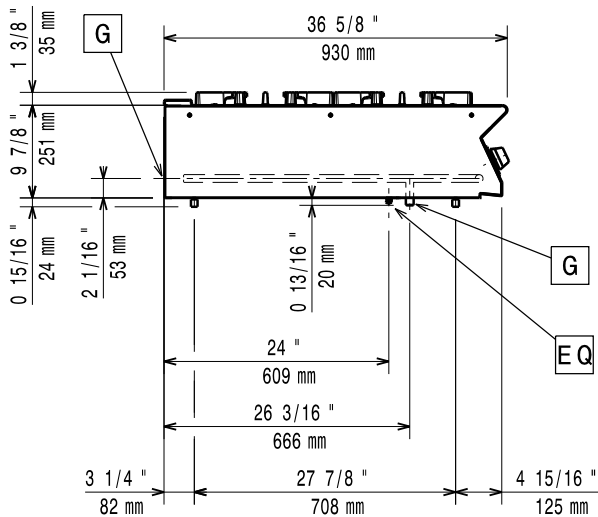

Sida

G = Gasanslutning

Topp