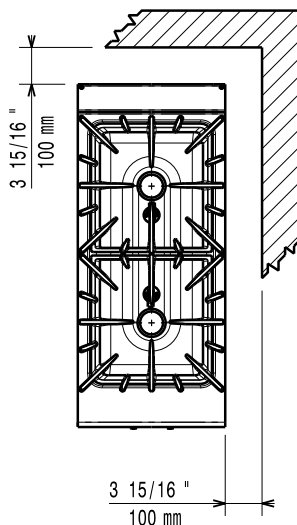

Gas

Gas, effekt:	391192 (E9GCTD2C0M)	20 kW
Standardgasleverans		Natural Gas
Gastyp alternativ:		LPG;Town Gas
Gasintag:		1/2"
Natural gas - Pressure:		7" w.c. (17.4 mbar)

Viktig information

Effekt främre brännare:	7.5 - kW
Effekt bakre brännare	7.5 - 0 kW
Bakre brännare mått - mm	Ø 100
Främre brännare mått - mm	Ø 100
Nettovikt:	43 kg
Fraktvikt:	42 kg
Frakthöjd:	540 mm
Fraktbredd:	460 mm
Fraktdjup:	1020 mm
Fraktvolym:	0.25 m³

If appliance is set up or next to or against temperature sensitive furniture or similar, a safety gap of approximately 150 mm should be maintained or some form of heat insulation fitted.

[NOT TRANSLATED]

N9CT