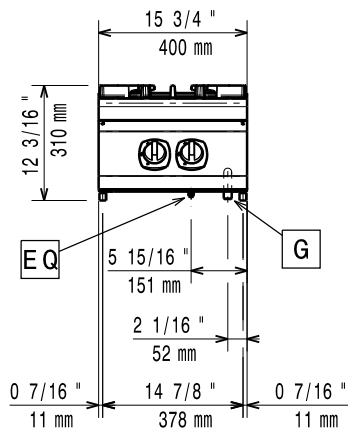

Front

G = Gasanslutning

Gas

Gas, effekt:	391192 (E9GCTD2C0M)	20 kW
Standardgasleverans		Natural Gas
Gastyp alternativ:		LPG;Town Gas
Gasintag:		1/2"
Natural gas - Pressure:		7" w.c. (17.4 mbar)

Viktig information

Effekt främre brännare:	7.5 - kW
Effekt bakre brännare	7.5 - 0 kW
Bakre brännare mått - mm	Ø 100
Främre brännare mått - mm	Ø 100
Nettovikt:	43 kg
Fraktvikt:	42 kg
Frakthöjd:	540 mm
Fraktbredd:	460 mm
Fraktdjup:	1020 mm
Fraktvolym:	0.25 m³

If appliance is set up or next to or against temperature sensitive furniture or similar, a safety gap of approximately 150 mm should be maintained or some form of heat insulation fitted.

[NOT TRANSLATED]

N9CT